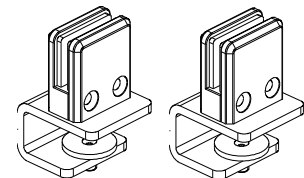

WINEA FLOW / WINEA STARTUP