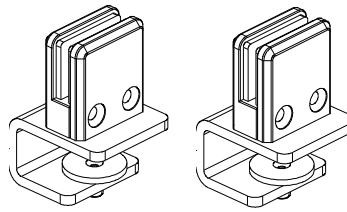

Anbindung an den Tisch

(B x H x T in cm)

80/90/120/140/160/180/200 x 80 x 0,5

Frei stehend

(B x H x T in cm)

80/90/120 x 60 x 0,5

80/90/120 x 80 x 0,5

80/90/120 x 100 x 0,5

L-Form

Einsatzmöglichkeiten/Größen:

Eckige Ausführung

Gerundete Ausführung

Anbindung an den Tisch

(B x H x T in cm)

110/130 x 80 x 0,5

Frei stehend

(B x H x T in cm)

110/130 x 60 x 0,5

110/130 x 80 x 0,5

110/130 x 100 x 0,5

Systemübersicht

Fußvarianten im Set

Anbindung Tischplatte
(1,9cm oder 2,5cm)

Anbindung Tischaestell

WINEA SONIC

Deckenabhängung

(Länge 200cm)

Zur Montage der Deckenabhängung ist bauseits die Beschaffenheit der Decke zu prüfen, um geeignete Schrauben und Dübel auswählen zu können.

Frei stehend

Metallfuß
20 x 5 cm