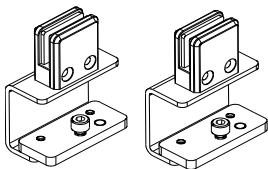

Anbindung Tischaestell

(WINEA ECO, WINEA PRO, WINEA FLOW, WINEA STARTUP)

WINEA PRO