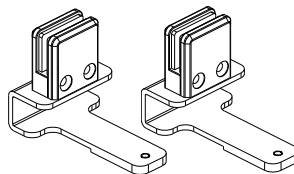

Systemübersicht

Fußvarianten im Set

Anbindung Tischplatte
(1,9cm oder 2,5cm)

Anbindung Tischaestell

(WINEA ECO, WINEA PRO, WINEA FLOW, WINEA STARTUP)

WINEA ECO

Anbindung Akustikpanel

(WINEA SINUS, WINEA SONIC, WINEA X)

WINEA SINUS

Deckenabhängung

(Länge 200cm)

Zur Montage der Deckenabhängung ist bauseits die Beschaffenheit der Decke zu prüfen, um geeignete Schrauben und Dübel auswählen zu können.

Frei stehend