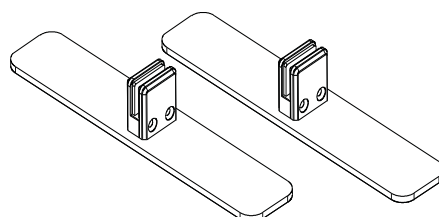

(B x H x T in cm)

110/130 x 60 x 0,5

110/130 x 80 x 0,5

110/130 x 100 x 0,5

Systemübersicht

Fußvarianten im Set

Anbindung Tischplatte
(1,9cm oder 2,5cm)

Anbindung Tischaestell

WINEA SONIC

Deckenabhängung

(Länge 200cm)

Zur Montage der Deckenabhängung ist bauseits die Beschaffenheit der Decke zu prüfen, um geeignete Schrauben und Dübel auswählen zu können.

Frei stehend

Metallfuß
20 x 5 cm

Melaminfuß
40 x 20 cm

Anbindung an den Tisch

Maße (B x H in cm)	80 x 80	90 x 80	120 x 80	140 x 80	160 x 80	180 x 80	200 x 80
--------------------	---------	---------	----------	----------	----------	----------	----------

Maße (B x H in cm)	110 x 80	130 x 80
--------------------	----------	----------

SBAP1100800LE	SBAP1300800LE
PG A	

SBAP1100800LR	SBAP1300800LR
PG A	

Maße (B x H in cm)	80 x 80	90 x 80	120 x 80	140 x 80	160 x 80	180 x 80	200 x 80
--------------------	---------	---------	----------	----------	----------	----------	----------