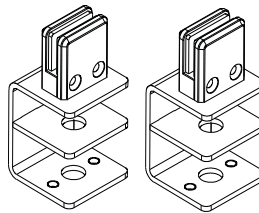

Anbindung Tischaestell

(WINEA ECO, WINEA PRO, WINEA FLOW, WINEA STARTUP)

WINEA PRO