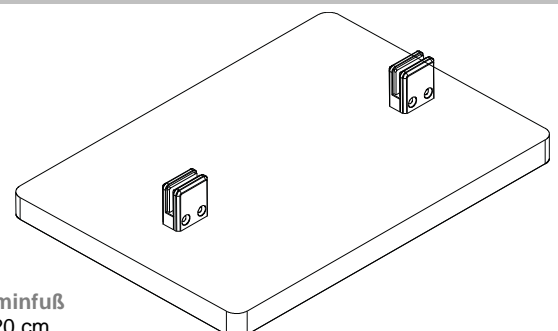

(B x H x T in cm)

110/130 x 60 x 0,5

110/130 x 80 x 0,5

110/130 x 100 x 0,5

Systemübersicht

Fußvarianten im Set

Anbindung Tischplatte
(1,9cm oder 2,5cm)

Anbindung Tischaestell

WINEA SONIC

Deckenabhängung

(Länge 200cm)

Zur Montage der Deckenabhängung ist bauseits die Beschaffenheit der Decke zu prüfen, um geeignete Schrauben und Dübel auswählen zu können.

Frei stehend

Metallfuß
20 x 5 cm

Melaminfuß
40 x 20 cm

Anbindung an den Tisch

Maße (B x H in cm)	80 x 80	90 x 80	120 x 80	140 x 80	160 x 80	180 x 80	200 x 80
--------------------	---------	---------	----------	----------	----------	----------	----------

Maße (B x H in cm)	110 x 80	130 x 80
--------------------	----------	----------

SBAP1100800LE	SBAP1300800LE
PG A	

SBAP1100800LR	SBAP1300800LR
PG A	

Maße (B x H in cm)	80 x 80	90 x 80	120 x 80	140 x 80	160 x 80	180 x 80	200 x 80
--------------------	---------	---------	----------	----------	----------	----------	----------