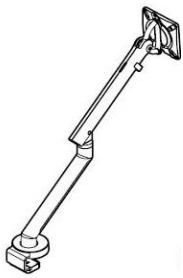

HANDELSWARE

Typenliste

Handelsware

Unverbindliche
Preiseempfehlung
ohne Montage,
ohne Mehrwertsteuer

2153-1 - gültig ab 01.06.21

Inhalt	Seite
Flachbildschirm-Arme	3-4
Schreibtisch - Accessoires/HotBox	5

Flachbildschirmarm mit federunterstützter Höhenverstellung

Handelsware

Flo

	Bestell-Nr.	Farbe	Tragkraft
Tischplattendicke 1,2 - 2,5 cm	HW HOD013003	Weiß, Schwarz oder Silber	3 - 9 kg
Flo Flachbildschirmarm mit Befestigungsklemme für Tischplattendicke 1,3 - 7,1 cm	HW HOD013001	Weiß, Schwarz oder Silber	3 - 9 kg
Flo Flachbildschirmarm zur Befestigung durch die Tischplatte, Bohrung mit D 1,2 cm erforderlich	HW HOD013002	Weiß, Schwarz oder Silber	3 - 9 kg
Flo Flachbildschirmarm zur Befestigung an der Funktionschiene WINEA PRO oder WINEA ECO oder WINEA FLOW	HW HOD013002FU	Weiß, Schwarz oder Silber	3 - 9 kg

Flo Flachbildschirmarm zur Befestigung an der Organisationsschiene WINEA SINUS o. WINEA SONIC	HW HOD013004	Weiß, Schwarz oder Silber	3 - 9 kg
-----------------------------------------------------------------------------------------------	---------------------	---------------------------	----------

Flo Flachbildschirmarm mit kurzen Arm	HW HOD013005	Weiß, Schwarz oder Silber	3 - 9 kg
---------------------------------------	---------------------	---------------------------	----------

Zubehör Flo oder Flo Plus