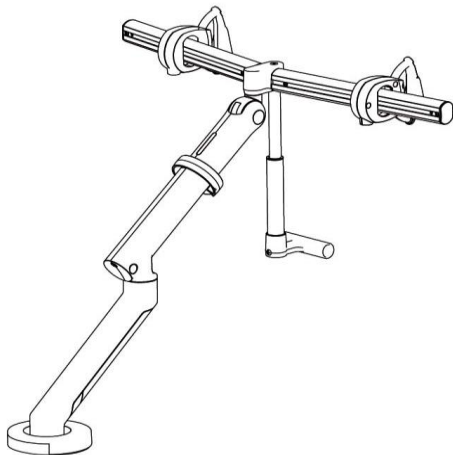

Flo Plus Dual

	Bestell-Nr.	Farbe	Tragkraft
Flo Plus Flachbildschirmarm mit Halterung für zwei Flachbildschirme (max. Diagonale 24") und Befestigungsklemme für Tischplattendicke 1,2 - 2,5 cm	HW HOD026003DMB	Weiß, Schwarz	6 - 18 kg
Flo Plus Flachbildschirmarm mit Halterung für zwei Flachbildschirme (max. Diagonale 24") und Befestigungsklemme für Tischplattendicke 0,6 - 7,5 cm	HW HOD026001DMB	Weiß, Schwarz	6 - 18 kg