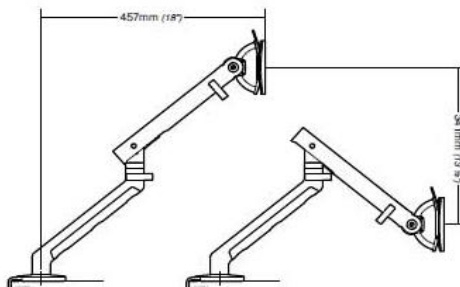

HANDELSWARE

Typenliste

Handelsware

Unverbindliche
Preiseempfehlung
ohne Montage,
ohne Mehrwertsteuer

2153-1 - gültig ab 01.06.21

Inhalt	Seite
Flachbildschirm-Arme	3-4
Schreibtisch - Accessoires/HotBox	5

Flachbildschirmarm mit federunterstützter Höhenverstellung

Handelsware

Flo

	Bestell-Nr.	Farbe	Tragkraft
Tischplattendicke 1,2 - 2,5 cm	HW HOD013003	Weiß, Schwarz oder Silber	3 - 9 kg
Flo Flachbildschirmarm mit Befestigungsklemme für Tischplattendicke 1,3 - 7,1 cm	HW HOD013001	Weiß, Schwarz oder Silber	3 - 9 kg
Flo Flachbildschirmarm zur Befestigung durch die Tischplatte, Bohrung mit D 1,2 cm erforderlich	HW HOD013002	Weiß, Schwarz oder Silber	3 - 9 kg
Flo Flachbildschirmarm zur Befestigung an der Funktionschiene WINEA PRO oder WINEA ECO oder WINEA FLOW	HW HOD013002FU	Weiß, Schwarz oder Silber	3 - 9 kg

Flo Flachbildschirmarm zur Befestigung an der Organisationsschiene WINEA SINUS o. WINEA SONIC	HW HOD013004	Weiß, Schwarz oder Silber	3 - 9 kg
-----------------------------------------------------------------------------------------------	---------------------	---------------------------	----------