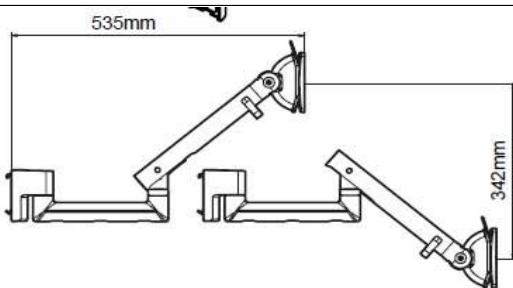

HANDELSWARE

Typenliste

Handelsware

Unverbindliche
Preiseempfehlung
ohne Montage,
ohne Mehrwertsteuer

2153-1 - gültig ab 01.06.21

Inhalt	Seite
Flachbildschirm-Arme	3-4
Schreibtisch - Accessoires/HotBox	5

Flachbildschirmarm mit federunterstützter Höhenverstellung

Handelsware

Flo

	Bestell-Nr.	Farbe	Tragkraft
Tischplattendicke 1,2 - 2,5 cm	HW HOD013003	Weiß, Schwarz oder Silber	3 - 9 kg
Flo Flachbildschirmarm mit Befestigungsklemme für Tischplattendicke 1,3 - 7,1 cm	HW HOD013001	Weiß, Schwarz oder Silber	3 - 9 kg
Flo Flachbildschirmarm zur Befestigung durch die Tischplatte, Bohrung mit D 1,2 cm erforderlich	HW HOD013002	Weiß, Schwarz oder Silber	3 - 9 kg
Flo Flachbildschirmarm zur Befestigung an der Funktionschiene WINEA PRO oder WINEA ECO oder WINEA FLOW	HW HOD013002FU	Weiß, Schwarz oder Silber	3 - 9 kg