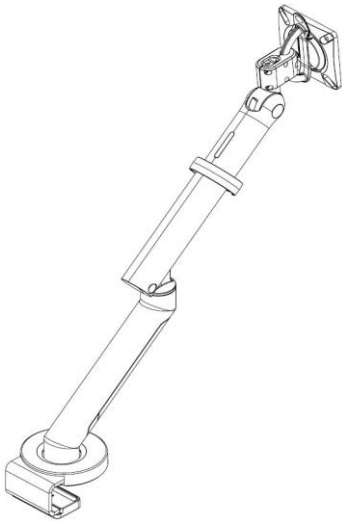

Handelsware

Flo

	Bestell-Nr.	Farbe	Tragkraft
Tischplattendicke 1,2 - 2,5 cm	HW HOD013003	Weiß, Schwarz oder Silber	3 - 9 kg
Flo Flachbildschirmarm mit Befestigungsklemme für Tischplattendicke 1,3 - 7,1 cm	HW HOD013001	Weiß, Schwarz oder Silber	3 - 9 kg
Flo Flachbildschirmarm zur Befestigung durch die Tischplatte, Bohrung mit D 1,2 cm erforderlich	HW HOD013002	Weiß, Schwarz oder Silber	3 - 9 kg
Flo Flachbildschirmarm zur Befestigung an der Funktionschiene WINEA PRO oder WINEA ECO oder WINEA FLOW	HW HOD013002FU	Weiß, Schwarz oder Silber	3 - 9 kg

Flo Flachbildschirmarm zur Befestigung an der Organisationsschiene WINEA SINUS o. WINEA SONIC	HW HOD013004	Weiß, Schwarz oder Silber	3 - 9 kg
-----------------------------------------------------------------------------------------------	---------------------	---------------------------	----------

Flo Flachbildschirmarm mit kurzen Arm	HW HOD013005	Weiß, Schwarz oder Silber	3 - 9 kg
---------------------------------------	---------------------	---------------------------	----------

Zubehör Flo oder Flo Plus

Thin Client - Halter, zur Montage zwischen Flachbildschirm und dem Flachbildschirmarm Flo	HW HOT001S	Schwarz	0,6 kg
-------------------------------------------------------------------------------------------	-------------------	---------	--------