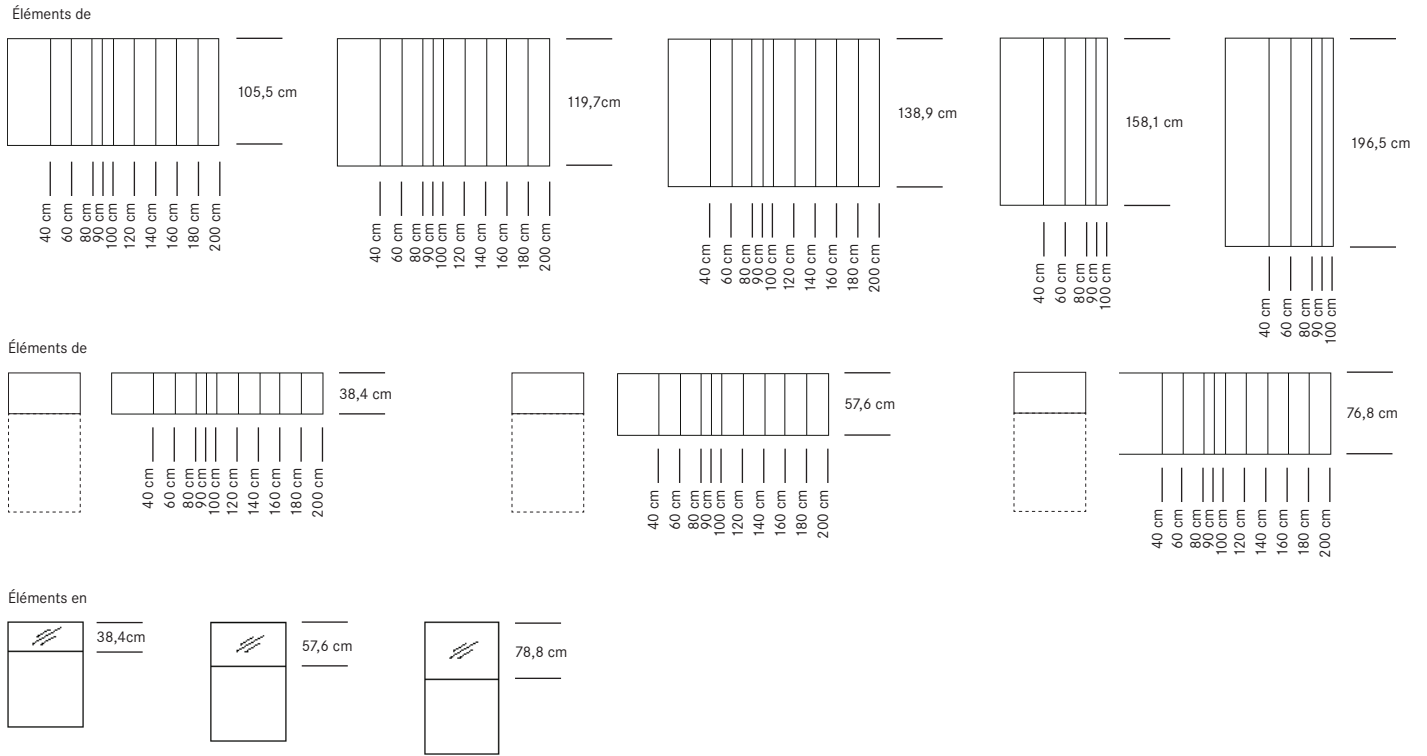

WINEA SINUS Système acoustique

Aperçu système