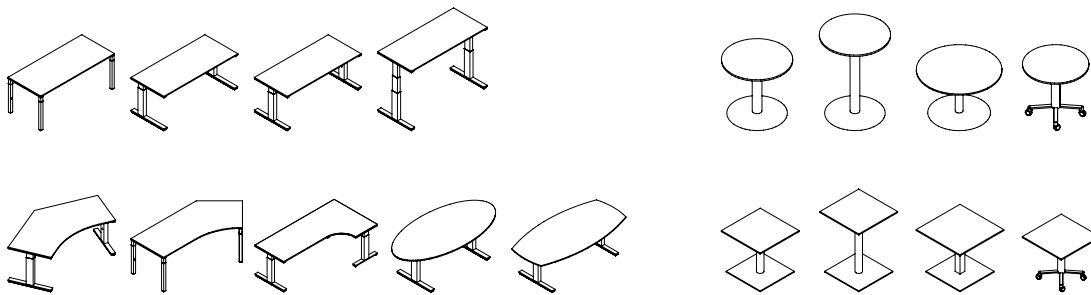

WINEA ECO Système de bureau

Images du produit

Le système

Linéaire, ergonomique, épuré et limité à quelques modules offrant les fonctions essentielles : le système de bureau WINEA ECO offre une excellente qualité de matériaux et de design pour un prix séduisant. C'est un système de base optimal pour tous types d'espaces de travail. Sur la base d'un concept compact avec trois variantes de piétements (4 pieds, piétement en C ou piétement en T), des modules fixes et des éléments d'extension, le système WINEA ECO offre des solutions d'aménagement variées : poste de travail individuel, poste de travail double, poste de travail en équipe, table de conférence ou bench.

- Poste de travail assis/debout
- Poste de travail de conseiller
- Bench
- Call-Center
- Secrétariat

WINEA ECO Système de bureau

Dim. plateaux en cas de surfaces rectangulaires

*Non disponible en pied en C;
Non disponible avec manivelle ou motorisé

Variantes de piétements et formes de plateaux

Exemples de configuration