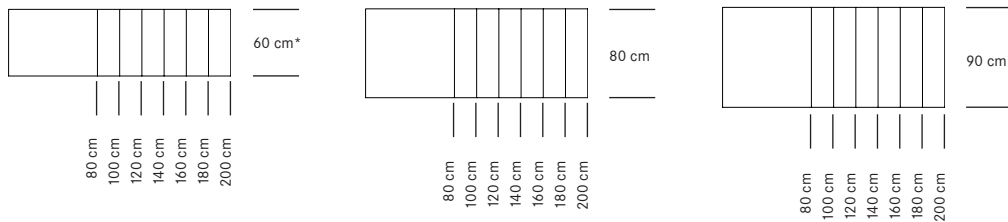

- Poste de travail assis/debout
- Poste de travail de conseiller
- Bench
- Call-Center
- Secrétariat

WINEA ECO Système de bureau

Dim. plateaux en cas de surfaces rectangulaires

*Non disponible en pied en C;
Non disponible avec manivelle ou motorisé