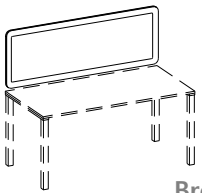

Breite		100 cm	120 cm	140 cm
Ausführung:		<u>WXAP10000576A1</u>	<u>WXAP12000576A1</u>	<u>WXAP14000576A1</u>
Premium	PG01	_____	_____	_____
	PG02	_____	_____	_____
Comfort	PG01	<u>WXAP10000576A2</u>	<u>WXAP12000576A2</u>	<u>WXAP14000576A2</u>
	PG02	_____	_____	_____
Basis	PG01	<u>WXAP10000576A3</u>	<u>WXAP12000576A3</u>	<u>WXAP14000576A3</u>
	PG02	_____	_____	_____