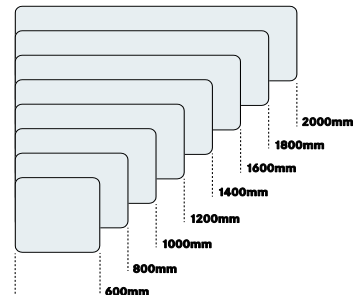

## **Paneel zur freien Positionierung auf dem Tisch**

Das Paneel zur freien Positionierung ist 1 OH (38,4 cm) hoch und in Breiten von 60 - 100 cm lieferbar. Zwei aufschiebbar Füße, wählbar in runder oder rechteckiger Form, sorgen für die notwendige Standfestigkeit. Das geringe Gewicht ermöglicht die freie Positionierung auf Arbeitsplätzen oder Schränken.

Systemübersicht

Panel stehend

Breiten 800/900/1000

Fußvarianten

Wandverbinder

Panel hinter Tisch

Höhe 2 OH (768mm)

Panel auf Tisch/ Schrank

Höhe 1 OH (384mm)

Höhe 1,5 OH (576mm)

Panel frei positionierbar

Höhe 1 OH (384mm)

Fußvarianten

Panel zur Deckenabhängung

Höhe 1 OH (384mm)

Höhe 1,5 OH (576mm)