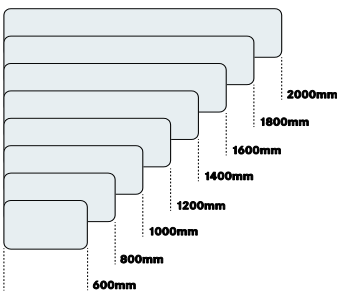

## **Paneel zur freien Positionierung auf dem Tisch**

Das Paneel zur freien Positionierung ist 1 OH (38,4 cm) hoch und in Breiten von 60 - 100 cm lieferbar. Zwei aufschiebbar Füße, wählbar in runder oder rechteckiger Form, sorgen für die notwendige Standfestigkeit. Das geringe Gewicht ermöglicht die freie Positionierung auf Arbeitsplätzen oder Schränken.

Systemübersicht

Panel stehend

Breiten 800/900/1000

Fußvarianten

Wandverbinder

Panel hinter Tisch

Höhe 2 OH (768mm)

Panel auf Tisch/ Schrank

Höhe 1 OH (384mm)

Höhe 1,5 OH (576mm)

Panel frei positionierbar

Höhe 1 OH (384mm)

Fußvarianten

Panel zur Deckenabhängung

Höhe 1 OH (384mm)

Höhe 1,5 OH (576mm)