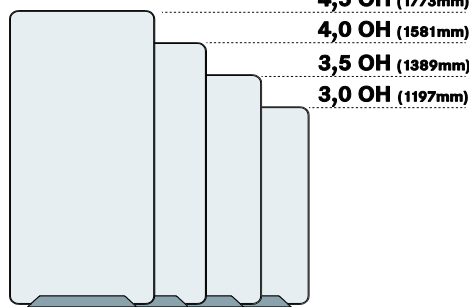

## **Paneel zur freien Positionierung auf dem Tisch**

Das Paneel zur freien Positionierung ist 1 OH (38,4 cm) hoch und in Breiten von 60 - 100 cm lieferbar. Zwei aufschiebbar Füße, wählbar in runder oder rechteckiger Form, sorgen für die notwendige Standfestigkeit. Das geringe Gewicht ermöglicht die freie Positionierung auf Arbeitsplätzen oder Schränken.

Systemübersicht

Panel stehend

Breiten 800/900/1000

Fußvarianten

Wandverbinder

Panel hinter Tisch

Höhe 2 OH (768mm)

Panel auf Tisch/ Schrank