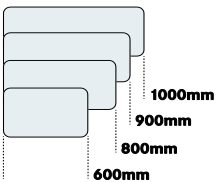

## **Paneel zur freien Positionierung auf dem Tisch**

Das Paneel zur freien Positionierung ist 1 OH (38,4 cm) hoch und in Breiten von 60 - 100 cm lieferbar. Zwei aufschiebbar Füße, wählbar in runder oder rechteckiger Form, sorgen für die notwendige Standfestigkeit. Das geringe Gewicht ermöglicht die freie Positionierung auf Arbeitsplätzen oder Schränken.

Systemübersicht

Panel stehend

Breiten 800/900/1000

Fußvarianten

Wandverbinder

Panel hinter Tisch

Höhe 2 OH (768mm)

Panel auf Tisch/ Schrank

Höhe 1 OH (384mm)

Höhe 1,5 OH (576mm)

Panel frei positionierbar

Höhe 1 OH (384mm)

Fußvarianten

Panel zur Deckenabhängung

Höhe 1 OH (384mm)

Höhe 1,5 OH (576mm)