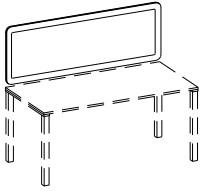

Panel auf Tisch/ Schrank

WINEA X

Höhe 1.5 OH (57.6cm)

Premium:

Comfort:

Basis:

Stoffbespannung mit Softtouch-Haptik und Ziernaht

Stoffbespannung mit Softtouch-Haptik

Stoffbespannung

Breite		60 cm	80 cm	90 cm
Ausführung:		<u>WXAP06000576A1</u>	<u>WXAP08000576A1</u>	<u>WXAP09000576A1</u>
Premium	PG01	_____	_____	_____
	PG02	_____	_____	_____
Comfort	PG01	<u>WXAP06000576A2</u>	<u>WXAP08000576A2</u>	<u>WXAP09000576A2</u>
	PG02	_____	_____	_____
Basis	PG01	<u>WXAP06000576A3</u>	<u>WXAP08000576A3</u>	<u>WXAP09000576A3</u>
	PG02	_____	_____	_____