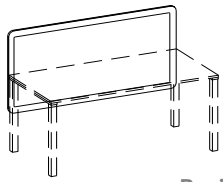

# Panel hinter Tisch

WINEA X

Höhe 2 OH (76.8 cm)

**Achtung Tisch und Wand müssen die selbe Breite haben!**

**Premium:** Stoffbespannung mit Softtouch-Haptik und Ziernaht

**Comfort:** Stoffbespannung mit Softtouch-Haptik