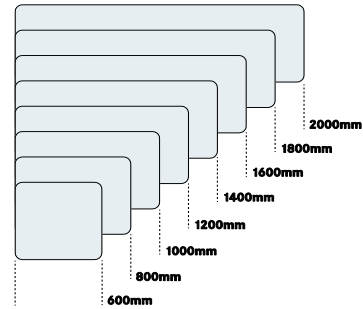

## **Paneel zur freien Positionierung auf dem Tisch**

Das Paneel zur freien Positionierung ist 1 OH (38,4 cm) hoch und in Breiten von 60 - 100 cm lieferbar. Zwei aufschiebbar Füße, wählbar in runder oder rechteckiger Form, sorgen für die notwendige Standfestigkeit. Das geringe Gewicht ermöglicht die freie Positionierung auf Arbeitsplätzen oder Schränken.

Systemübersicht

Panel stehend

Breiten 800/900/1000

Fußvarianten

Wandverbinder

Panel hinter Tisch

Höhe 2 OH (768mm)

Panel auf Tisch/ Schrank

Höhe 1 OH (384mm)

Höhe 1,5 OH (576mm)

Panel frei positionierbar

Höhe 1 OH (384mm)

Fußvarianten

Panel zur Deckenabhängung

Höhe 1 OH (384mm)

Höhe 1,5 OH (576mm)