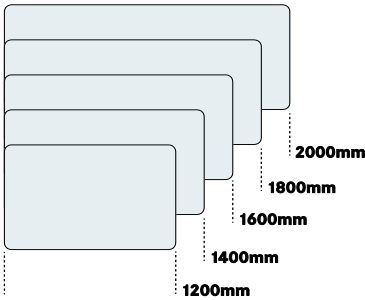

## **Paneel zur freien Positionierung auf dem Tisch**

Das Paneel zur freien Positionierung ist 1 OH (38,4 cm) hoch und in Breiten von 60 - 100 cm lieferbar. Zwei aufschiebbar Füße, wählbar in runder oder rechteckiger Form, sorgen für die notwendige Standfestigkeit. Das geringe Gewicht ermöglicht die freie Positionierung auf Arbeitsplätzen oder Schränken.

Systemübersicht

Panel stehend

Breiten 800/900/1000

Fußvarianten

Wandverbinder

Panel hinter Tisch

Höhe 2 OH (768mm)

Panel auf Tisch/ Schrank

Höhe 1 OH (384mm)

Höhe 1,5 OH (576mm)

Panel frei positionierbar

Höhe 1 OH (384mm)

Fußvarianten

Panel zur Deckenabhängung

Höhe 1 OH (384mm)

Höhe 1,5 OH (576mm)