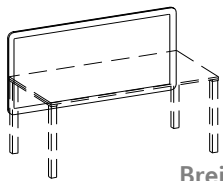

Breite		180 cm	200 cm
Ausführung:		<u>WXHP18000768A1</u>	<u>WXHP20000768A1</u>
Premium	PG01		
	PG02		
Comfort	PG01	<u>WXHP18000768A2</u>	<u>WXHP20000768A2</u>
	PG02		
Basis	PG01	<u>WXHP18000768A3</u>	<u>WXHP20000768A3</u>
	PG02		

Adapter zur Anbindung hinter den Tisch

An Tischsystem	<u>WINEA PRO</u>	<u>WINEA ECO</u>	<u>WINEA COMPACT</u>
	<u>WXTABHT-PR</u>	<u>WXTABHT-WE</u>	<u>WXTABHT-SD</u>
	<u>WINEA FOCUS</u>	<u>WINEA ACTIVE</u>	<u>WINEA FAME</u>
	<u>WXTABHT-FO</u>	<u>WXTABHT-AC</u>	<u>WXTABHT-FA</u>
An Funktionsschiene		<u>FUNKTIONSSCHIENE</u>	
			<u>WXTABHT-FS</u>