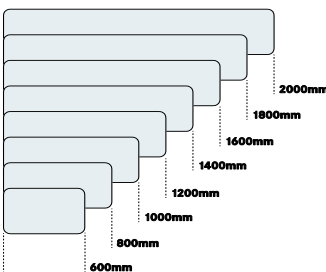

## **Paneel zur freien Positionierung auf dem Tisch**

Das Paneel zur freien Positionierung ist 1 OH (38,4 cm) hoch und in Breiten von 60 - 100 cm lieferbar. Zwei aufschiebbar Füße, wählbar in runder oder rechteckiger Form, sorgen für die notwendige Standfestigkeit. Das geringe Gewicht ermöglicht die freie Positionierung auf Arbeitsplätzen oder Schränken.

Systemübersicht

Panel stehend

Breiten 800/900/1000

Fußvarianten

Wandverbinder

Panel hinter Tisch

Höhe 2 OH (768mm)

Panel auf Tisch/ Schrank

Höhe 1 OH (384mm)

Höhe 1,5 OH (576mm)

Panel frei positionierbar

Höhe 1 OH (384mm)

Fußvarianten

Panel zur Deckenabhängung

Höhe 1 OH (384mm)

Höhe 1,5 OH (576mm)