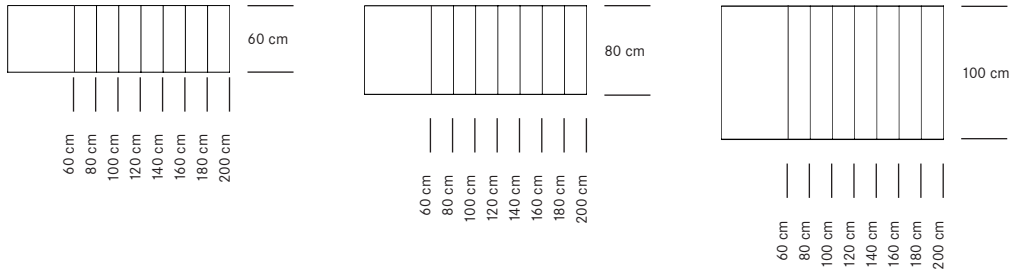

Einsatzfelder

- Einzelarbeit
- Teamarbeit
- Kurzzeit-Arbeit
- Konferenz + Schulung
- Empfang (in Kombination mit WINEA ID)
- Workbench
- Management
- Sekretariat
- Call-Center

WINEA FOCUS Tischsystem

Plattenmaße bei Rechteckflächen

Gestellvarianten

4-Fuß

- starr (72 cm)
- mit Torx-Schraube (68-82 cm)
- mit Torx-Schraube (62-82 cm)

Gestellfarben

 Titanweiß (TW)	 Weißaluminium (W2)	 Glanzgrau (GX)	 Vulkanschwarz (MS)
 Edelstahl	 Hochglanz verchromt (CH)		